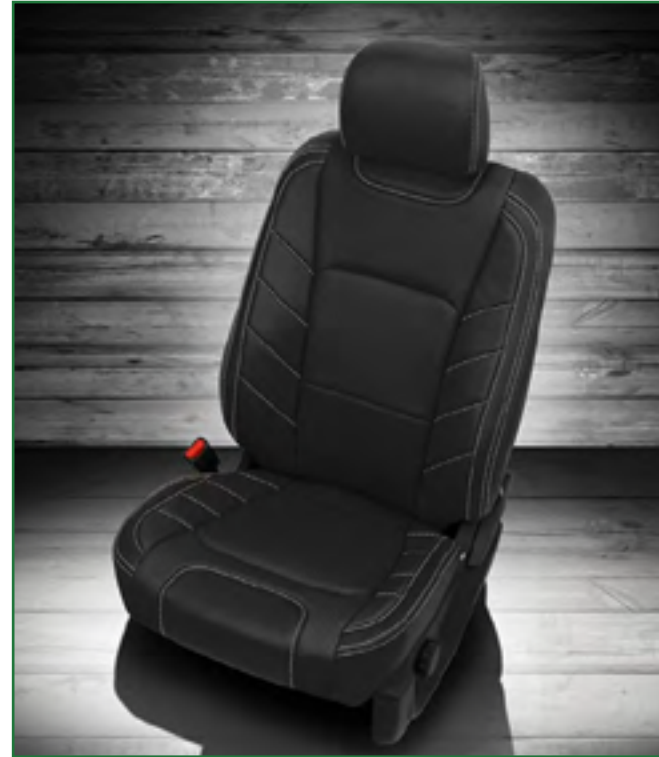

VIS CODE: K987-100
Black wrap, Perf body, Silver contrast all stitch